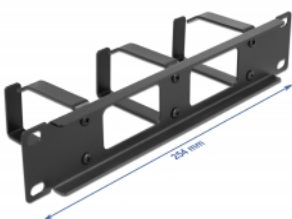

Delock 10" ploča za polaganje kabela s otvorom i 3 kukice 1U crna

Opis

Ova ploča za usmjeravanje tvrtke Delock prikladna je za ugradnju u 10" mrežno kućište.

Pravilno polaganje kabela

Mrežni kabeli jednostavno se polažu od prednje na stražnju stranu, a mrežno kućište ostavlja dojam urednosti cjelokupnog prostora.

Kuka za usmjeravanje kabela za optimalnu organizaciju kabela

S čvrstim kukama kabeli preostalih veza mogu se uredno položiti vodoravno.

Prednja strana s otvorom

Ploča je opremljena otvorom za laki pristup kabelu.

Tehnički podaci

- Za ugradnju u 10" mrežno kućište, 1U
- Ploča s 3 kuke
- Prednja strana s otvorom
- Boja: crno
- Materijal: metal
- Mjere (DxŠxV): oko 254,0 x 77,5 x 44,0 mm

Sadržaj pakiranja

- 10" ploča za usmjeravanje
- 4 x Vijci
- 4 x kavezne matice
- 4 x podloška

Predmet br. 66656

EAN: 4043619666560

Zemlja podrijetla: China

Pakiranje: Kutija

Slike