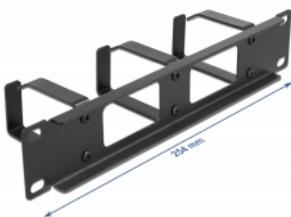

Delock 10" vyvazovací panel pro správu kabelů, s otvorem a 3 háčky, 1U, černý

Popis

Tento spojovací panel značky Delock je vhodný k instalaci do síťové skříňky rozměru 10".

Správné položení kabelů

Síťové kabely jsou prostě vyvedeny z přední strany na zadní a síťová skříň působí celkově upraveným dojmem.

Háček na vedení kabelů pro optimální správu kabelů

Pomocí pevných háčků lze patch kabely úhledně vést vodorovně.

Přední strana s otvorem

Panel je vybaven otvorem umožňujícím snadný přístup pro kabel.

Specifikace

- K montáži do síťové skříňky rozměru 10", 1U
- Panel se 3 háčky
- Přední strana s otvorem
- Barva: černá
- Materiál: kov
- Rozměry (DxŠxV): cca. 254,0 x 77,5 x 44,0 mm

Obsah balení

- Spojovací panel rozměru 10"
- 4 x Šroubky
- 4 x klecové matice
- 4 x podložka

Číslo produktu 66656

EAN: 4043619666560

Země původu: China

Balení: Box

Příslušenství

General	
Mounting type:	10 in
Physical characteristics	
Materiál:	kov
Délka:	254,0 mm
Width:	77,5 mm
Height:	44,0 mm
Barva:	černá