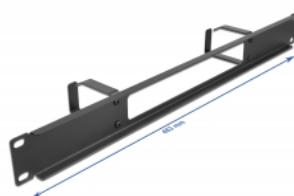

19" Panou de rutare pentru gestionarea cablurilor cu deschidere și 2 cârlige 1U, negru

Descriere scurta

Acest panou de gestionare a direcției de la Delock se potrivește pentru instalarea într-o stație de încărcare de 19".

Aranjarea corectă a cablurilor

Cablurile de rețea sunt, pur și simplu, rutate din față în spate, iar cabinetul de rețea lasă o impresie generală ordonată.

Cârlig de dirijare a cablurilor pentru gestionarea optimă a cablurilor

Cu cârlige solide, cablurile pot fi direcționate perfect pe orizontală.

Partea din față cu deschidere

Panoul este echipat cu o deschidere pentru a permite un acces ușor al cablului.

Specification

- Pentru montare în cabinet de rețea 19", 1U
- Panou cu 2 cârlige
- Partea din față cu deschidere
- Culoare: negru
- Material: metal
- Dimensiunii (LxlxÎ): aprox. 483,0 x 77,5 x 44,0 mm

Pachetul contine

- Panou de gestionare a direcției a 19"
- 4 x Șuruburi
- 4 x piulițe cușcă
- 4 x Șaibă

Nr. 66655

EAN: 4043619666553

Țara de origine: China

Pachet: Box

Imagini