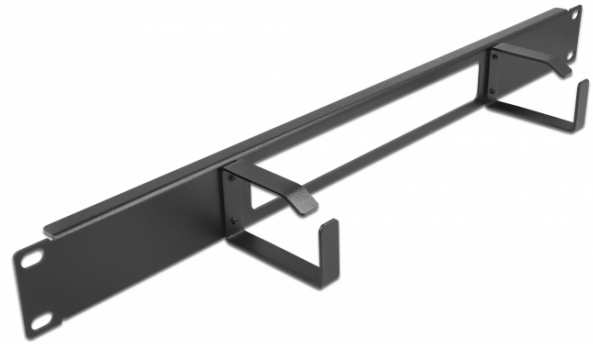

Panel przepustowy do gospodarki kablami 19", 2 haki, 1U, czarny

Opis

Panel przepustowy Delock nadaje się do instalacji w szafie sieciowej 19".

Właściwe ułożenie kabli

Kable sieciowe są prowadzone zazwyczaj od frontu to tyłu, tak że szafa pozostawia wrażenie porządku.

Układanie kabli, optymalna gospodarka nimi

Solidne haki pozwalają ułożyć kable poziomo.

Otwarty front

Panel jest niezamknięty z przodu co umożliwia łatwe prowadzenie kabli.

Specyfikacja

- Do montowania w szafie 19", 1U
- Panel, 2 haki
- Otwarty front
- Kolor: czarny
- Materiał: metal
- Wymiary (DxSxW): ok. 483,0 x 77,5 x 44,0 mm

Numer artykułu 66655

EAN: 4043619666553

Kraj pochodzenia: China

Opakowanie: Box

Zawartość opakowania

- 19" panel przepustowy
- 4 x Śruby
- 4 x nakrętka klatkowa
- 4 x podkładka

Zdjęcia

General	
Mounting type:	19 in
Physical characteristics	
Material:	metal
Długość:	483,0 mm
Width:	77,5 mm
Height:	44,0 mm
Kolor:	czarny