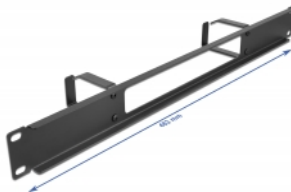

Panel przepustowy do gospodarki kablami 19", 2 haki, 1U, czarny

Opis

Panel przepustowy Delock nadaje się do instalacji w szafie sieciowej 19".

Właściwe ułożenie kabli

Kable sieciowe są prowadzone zazwyczaj od frontu to tyłu, tak że szafa pozostawia wrażenie porządku.

Układanie kabli, optymalna gospodarka nimi

Solidne haki pozwalają ułożyć kable poziomo.

Otwarty front

Panel jest niezamknięty z przodu co umożliwia łatwe prowadzenie kabli.

Specyfikacja

- Do montowania w szafie 19", 1U
- Panel, 2 haki
- Otwarty front
- Kolor: czarny
- Materiał: metal
- Wymiary (DxSxW): ok. 483,0 x 77,5 x 44,0 mm

Numer artykułu 66655

EAN: 4043619666553

Kraj pochodzenia: China

Opakowanie: Box

Zawartość opakowania

- 19" panel przepustowy
- 4 x Śruby
- 4 x nakrętka klatkowa
- 4 x podkładka

Zdjęcia

General	
Mounting type:	19 in
Physical characteristics	
Material:	metal
Długość:	483,0 mm
Width:	77,5 mm
Height:	44,0 mm
Kolor:	czarny