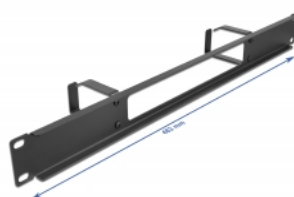

Pannello di gestione dei cavi da 19" con apertura e 2 ganci 1U nero

Descrizione

Questo pannello di routing Delock è adatto per l'installazione in un armadio di rete da 19".

Corretta posa dei cavi

I cavi di rete vengono semplicemente fatti passare dalla parte anteriore a quella posteriore, così l'armadio di rete appare ordinato.

Gancio per il passaggio dei cavi per una gestione ottimale dei cavi

Con i ganci solidi, i cavi patch possono essere disposti orizzontalmente in modo ordinato.

Parte anteriore con apertura

Il pannello è dotato di un'apertura per consentire un facile accesso ai cavi.

Specifiche

- Per il montaggio in un armadio di rete da 19", 1U
- Pannello con 2 ganci
- Parte anteriore con apertura
- Colore: nero
- Materiale: metallo
- Dimensioni (LxPxA): ca. 483,0 x 77,5 x 44,0 mm

Contenuto della confezione

- 19" pannello di routing
- 4 x Viti
- 4 x dadi ingabbiati
- 4 x rondella

Articolo n. 66655

EAN: 4043619666553

Paese di origine: China

Pacchetto: Box

Immagini