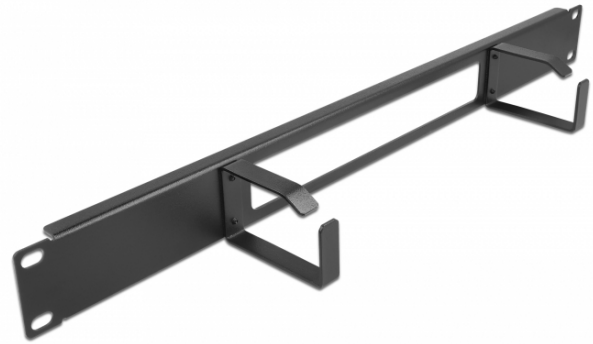

19" vyvazovací panel pro správu kabelů, s otvorem a dvěma háčky, 1U, černý

Popis

Tento spojovací panel značky Delock je vhodný k instalaci do síťové skříňky rozměru 19".

Správné položení kabelů

Síťové kabely jsou prostě vyvedeny z přední strany na zadní a síťová skříň působí celkově upraveným dojmem.

Háček na vedení kabelů pro optimální správu kabelů

Pomocí pevných háčků lze patch kabely úhledně vést vodorovně.

Přední strana s otvorem

Panel je vybaven otvorem umožňujícím snadný přístup pro kabel.

Specifikace

- K montáži do síťové skříňky rozměru 19", 1U
- Panel se 2 háčky
- Přední strana s otvorem
- Barva: černá
- Materiál: kov
- Rozměry (DxŠxV): cca. 483,0 x 77,5 x 44,0 mm

Obsah balení

- Spojovací panel rozměru 19"
- 4 x Šroubky
- 4 x klecové matice
- 4 x podložka

Číslo produktu 66655

EAN: 4043619666553

Země původu: China

Balení: Box

Příslušenství

General	
Mounting type:	19 in
Physical characteristics	
Materiál:	kov
Délka:	483,0 mm
Width:	77,5 mm
Height:	44,0 mm
Barva:	černá