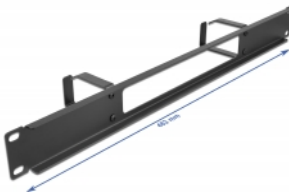

19" vyvazovací panel pro správu kabelů, s otvorem a dvěma háčky, 1U, černý

Popis

Tento spojovací panel značky Delock je vhodný k instalaci do síťové skříňky rozměru 19".

Správné položení kabelů

Síťové kabely jsou prostě vyvedeny z přední strany na zadní a síťová skříň působí celkově upraveným dojmem.

Háček na vedení kabelů pro optimální správu kabelů

Pomocí pevných háčků lze patch kabely úhledně vést vodorovně.

Přední strana s otvorem

Panel je vybaven otvorem umožňujícím snadný přístup pro kabel.

Specifikace

- K montáži do síťové skříňky rozměru 19", 1U
- Panel se 2 háčky
- Přední strana s otvorem
- Barva: černá
- Materiál: kov
- Rozměry (DxŠxV): cca. 483,0 x 77,5 x 44,0 mm

Obsah balení

- Spojovací panel rozměru 19"
- 4 x Šroubky
- 4 x klecové matice
- 4 x podložka

Číslo produktu 66655

EAN: 4043619666553

Země původu: China

Balení: Box

Příslušenství

General	
Mounting type:	19 in
Physical characteristics	
Materiál:	kov
Délka:	483,0 mm
Width:	77,5 mm
Height:	44,0 mm
Barva:	černá