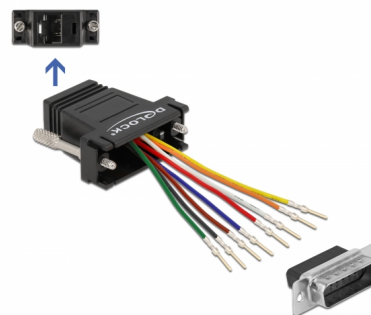

# Delock Adapter D-Sub 15-zatični muški na RJ45 ženski set za sklapanje, crni

## Opis

Ovaj adapter tvrtke Delock može se koristiti kao proširenje serijskog sučelja primjenom dodatnog Cat.5 / 5e / 6 kabela. Stoga se zatici mogu dodijeliti individualno. Samo ukopčajte kraj kabela u željenu rupu spojnika i ostavite ga uglavljenog u kućište.

## Tehnički podaci

- Priključak:
  - 1 x serijski D-Sub 15-polni muški >
  - 1 x RJ45 ženski
- RJ45 sučelje dodijeljeno s 8 zatika, serijsko sučelje s individualnom dodjelom
- Serijski muški s vijcima
- Mjere zajedno s konektorom (DxŠxV): oko 42 x 41 x 16 mm
- Boja: crno

## Preduvjeti sustava

- Slobodan D-Sub 15-zatični ženski ulaz ili
- Slobodan RJ45 utikač