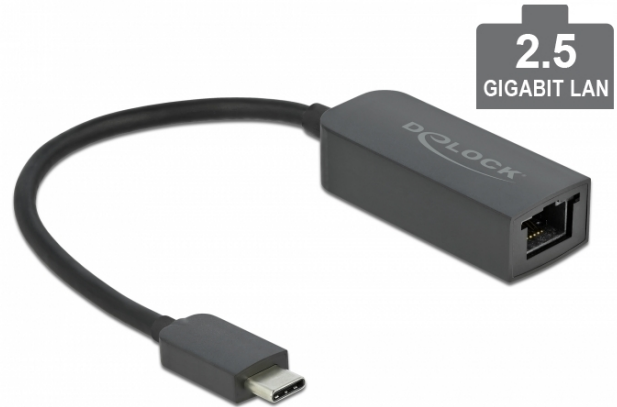

Delock Adapter USB Type-C™ muški na 2,5 Gigabit LAN kompaktni

Opis

Delock adapter proširuje stolno ili prijenosno računalo za jedno mrežno sučelje pomoću USB Type-C™ sučelja. Uz to, prilagodnik također može raditi na sučelju Thunderbolt™ 3.

NBASE-T za veću brzinu

Suvremene usluge i nove tehnologije zahtijevaju veće pojasne širine. NBASE-T tehnologija omogućava brzine od 1 Gbps i 2,5 Gbps s konvencionalnim radnim mrežnim kablama. Idealni prijenos postavlja se automatski.

Tehnički podaci

- Priključak:
 - 1 x SuperSpeed USB (USB 3.2 Gen 1) USB Type-C™ muški >
 - 1 x 2,5 Gigabit LAN RJ45 ženski
- Skup čipova: Realtek RTL8156
- Podaci za SuperSpeed USB - 5 Gbps
- Brzina prijenosa podataka:
 - Ethernet do 10 Mbps (Half/Full Duplex)
 - Fast Ethernet do 100 Mbps (Half/Full Duplex)
 - Gigabit Ethernet do 1000 Mbps (Half/Full Duplex)
 - NBASE-T s brzinom do 2,5 Gbps (Half/Full Duplex)
- Podržava Auto MDI-X (automatska detekcija standardnog ili križnog mrežnog kabela)
- Podržava IEEE 802.1Q virtualni LAN (VLAN)
- Podržava puni duplex rad s IEEE 802.3x kontrolom protoka i poludupleks rad s kontrolom protoka s pozadinskim pritiskom
- LED indikator povezivanja i šupljine
- Napajanje iz USB sabirnice
- Boja: crno
- Mjere (DxŠxV): oko 53 x 22 x 15 mm
- Duljina kabela bez konektora: oko 16 cm