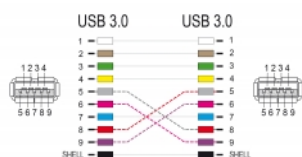

Cechy szczególne

- Przekrosowany układ pinów (por. drugi obrazek)

Specyfikacja

- Złącze:
1 x USB 3.0 Typ-A żeński >
1 x USB 3.0 Typ-A żeński
- Kolor: czarny
- Wymiary (DxSxW): ok. 44 x 18 x 10 mm

Wymagania systemowe

Interface	
złącze :	1 x USB Typ-A żeński
Złącze 1:	1 x USB Typ-A żeński
Physical characteristics	
Długość:	44 mm
Width:	18 mm
Height:	10 mm