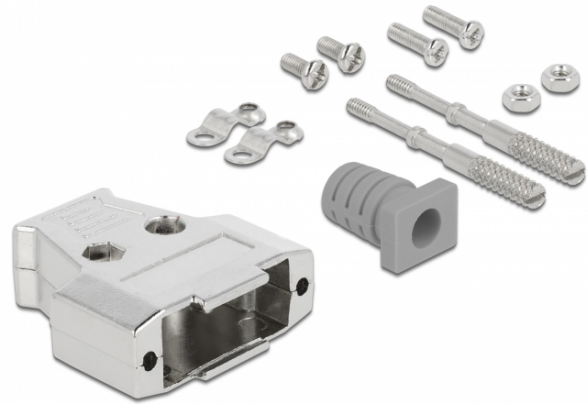

Delock D-Sub 15 csatlakozó fém háza

Leírás

Ez a Delock fém ház használható D-Sub 15 csatlakozókhoz, hogy megvédje azokat kosztól és sérüléstől. Kábel kapcsok és feszülést csökkentők segítik a kábel biztonságát.

Műszaki adatok

- Alkalmos D-Sub 15 apa és anya csatlakozókhoz
- Burkolat anyaga: fém
- Méretek (HxSzxM): kb. 39,2 x 37,1 x 8,0 mm

A csomag tartalma

- 2 részes ház
- 4 x kábelfogó
- 2 x-as csavar
- 2 x csavaranya
- 2 x rögzítő csavar
- 1 x túlfeszülés védelem

Tételszám 66626

EAN: 4043619666263

Származási hely: China

Csomag: Poly bag

Physical characteristics

Készült:	fém
Hosszúság:	39,2 mm
Width:	37,1 mm
Height:	8,0 mm