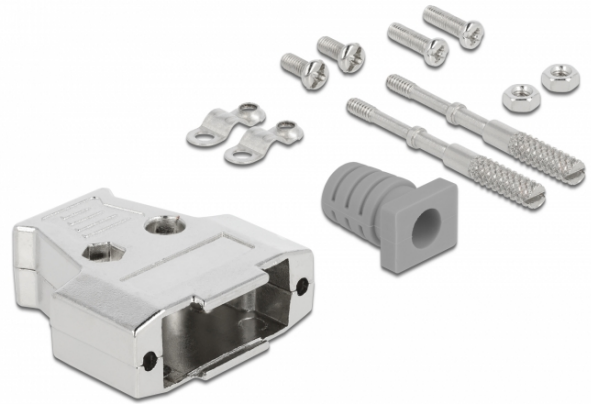

## Delock Hölje för D-Sub 15-anslutning metall

### Beskrivning

Metallhölje från Delock som kan användas med D-Sub 15-anslutningar för att skydda dem från smuts eller skada. Kabelklämmor och dragavlastningar förser kabeln med ytterligare säkerhet.

### Specifikationer

- Passar för D-Sub 15 hane och hona-anslutningar
- Höljets material: metall
- Mått (LxBxH): ca 39,2 x 37,1 x 8,0 mm

## Physical characteristics

Material:	metall
Längd:	39,2 mm
Width:	37,1 mm
Height:	8,0 mm