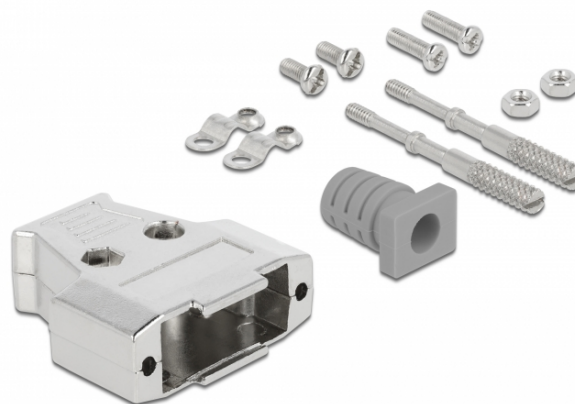

## Delock Carcasă pentru conector de metal D-Sub 15

### Descriere scurta

Această carcasă metalică de la Delock poate fi utilizată pentru conectorii D-Sub 15, pentru a-i proteja de murdărie și daune. Clemele de cablu și reducerea tensionării oferă siguranță suplimentară cablului.

### Specification

- Potrivit pentru conectori D-Sub 15 tată și mamă
- Material carcasă: metal
- Dimensiunii (LxlxÎ): aprox. 39,2 x 37,1 x 8,0 mm

## Physical characteristics

Material:	metal
Lungime:	39,2 mm
Width:	37,1 mm
Height:	8,0 mm