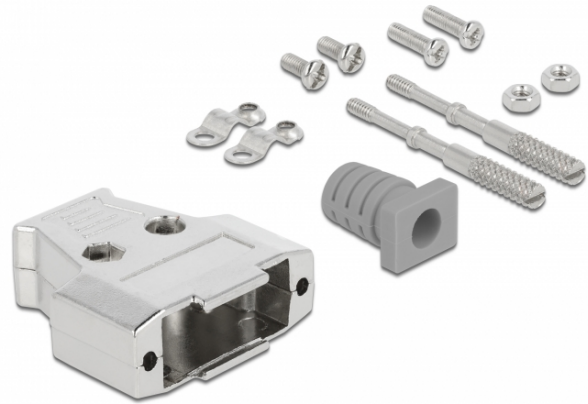

## Delock Custodia per connettore D-Sub 15 in metallo

Questa custodia in metallo Delock può essere utilizzata per i connettori D-Sub 15 per proteggerli da sporcizia e danni. I serracavi e gli scaricatori di tensione forniscono un'ulteriore sicurezza per il cavo.

### Specifiche

- Adatto a connettori maschio e femmina D-Sub 15
- Materiale custodia: metallo
- Dimensioni (LxPxA): ca. 39,2 x 37,1 x 8,0 mm

### Contenuto della confezione

- Custodia in 2 parti
- 2 x serracavo
- 4 x viti
- 2 x dadi
- 2 x viti di bloccaggio
- 1 x scarico della trazione

## Physical characteristics

Material:	metallo
Lunghezza:	39,2 mm
Width:	37,1 mm
Height:	8,0 mm