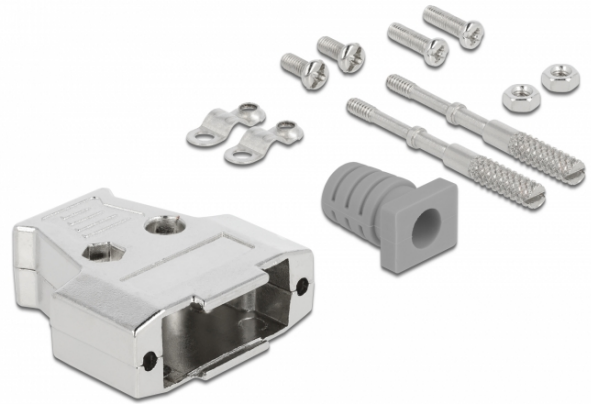

Delock Boitier pour connecteur D-Sub 15 métallique

Description

Ce boîtier métallique de Delock peut être utilisé pour des connecteurs D-Sub 15 pour les protéger de la saleté et des dommages. Des serre-câbles et des dégagements de pression fournissent une sécurité supplémentaire pour le câble.

Spécifications techniques

- Approprié pour connecteurs D-Sub 15 mâles et femelles
- Matériau du boîtier : métal
- Dimensions (LxlxH) : env. 39,2 x 37,1 x 8,0 mm

Contenu de l'emballage

- Boîtier en 2 parties
- 2 x clips de câble
- 4 x vis
- 2 x écrous
- 2 x vis de verrouillage
- 1 x réducteur de tension

N° produit 66626

EAN: 4043619666263

Pays d'origine: China

Emballage: Poly bag

Physical characteristics

Matériaux:	métal
Longueur:	39,2 mm
Width:	37,1 mm
Height:	8,0 mm