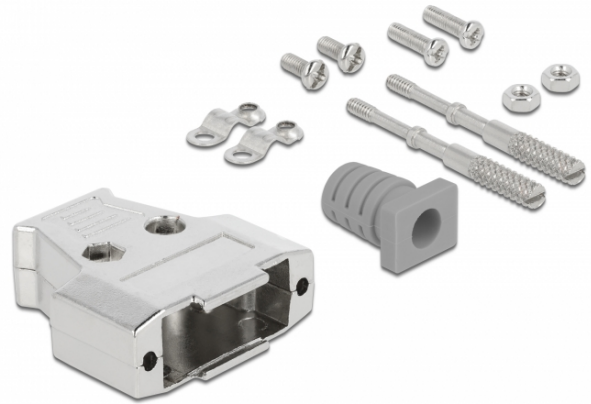

Delock Carcasa metálica para conector D-Sub 15

Descripción

Esta carcasa metálica de Delock puede usarse para los conectores D-Sub 15 para protegerlos de la suciedad y los daños. Las abrazaderas de cable y los relevos de tensión proporcionan seguridad adicional para el cable.

Especificación técnica

- Adecuado para conectores macho y hembra D-Sub 15
- Material de la carcasa: metal
- Dimensiones (LxANxAL): aprox. 39,2 x 37,1 x 8,0 mm

Contenido del paquete

- Carcasa de 2 partes
- 2 x abrazadera de cable
- 4 x tornillos
- 2 x tuercas
- 2 x tornillos de bloqueo
- 1 x alivio de tensión

Número de elemento 66626

EAN: 4043619666263

País de origen: China

Paquete: Poly bag

Physical characteristics

Material:	metal
Longitud:	39,2 mm
Width:	37,1 mm
Height:	8,0 mm