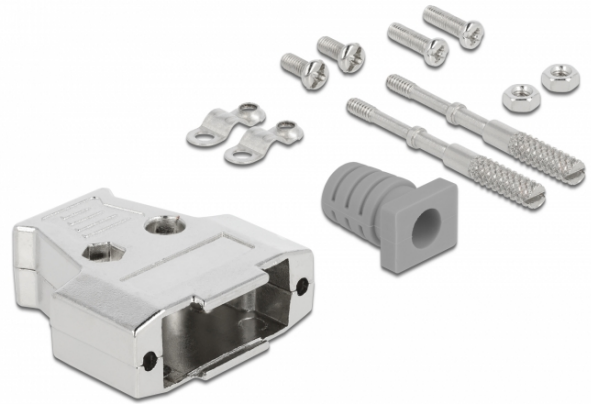

Delock D-Sub 15 Metallgehäuse

Kurzbeschreibung

Dieses Metallgehäuse von Delock eignet sich für D-Sub 15 Steckverbinder, um sie vor Verschmutzungen und Beschädigungen zu schützen. Kabelklemmen und Zugentlastungen bieten zusätzliche Sicherheit für das Kabel.

Spezifikation

- Geeignet für D-Sub 15 Stecker oder Buchse
- Gehäusematerial: Metall
- Maße (LxBxH): ca. 39,2 x 37,1 x 8,0 mm

Packungsinhalt

- Gehäuse 2-teilig
- 2 x Kabelklemme
- 4 x Schrauben
- 2 x Mutter
- 2 x Sicherungsschrauben
- 1 x Zugentlastung

Artikel-Nr. 66626

EAN: 4043619666263

Ursprungsland: China

Verpackung: Poly Bag

Physikalische Eigenschaften

Material:	Metall
Länge:	39,2 mm
Breite:	37,1 mm
Höhe:	8,0 mm