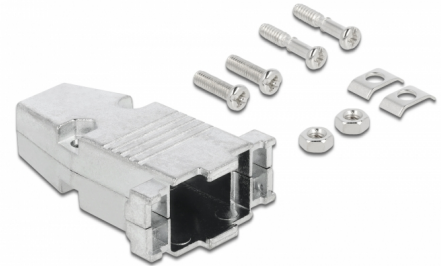

# Delock Hölje för D-Sub 9-anlutning metall

## Beskrivning

Metallhölje från Delock som kan användas med D-Sub 9-anlutningar för att skydda dem från smuts eller skada. Kabelklämmor och dragavlastningar förser kabeln med ytterligare säkerhet.

## Specifikationer

- Passar för D-Sub 9 hane och hona-anlutningar
- Höljets material: metall
- Mått (LxBxH): ca 39,6 x 30,8 x 7,5 mm

## Physical characteristics

Material:	metall
Längd:	39,6 mm
Width:	30,8 mm
Height:	7,5 mm