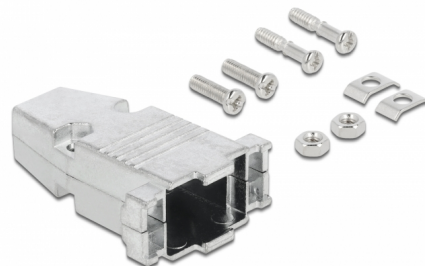

# Delock Carcasă pentru conector de metal D-Sub 9

## Descriere scurta

Această carcasă metalică de la Delock poate fi utilizată pentru conectorii D-Sub 9, pentru a-i proteja de murdărie și daune. Clemele de cablu și reducerea tensionării oferă siguranță suplimentară cablului.

## Specification

- Potrivit pentru conectori D-Sub 9 tată și mamă
- Material carcasă: metal
- Dimensiunii (LxlxÎ): aprox. 39,6 x 30,8 x 7,5 mm

### Physical characteristics

Material:	metal
Lungime:	39,6 mm
Width:	30,8 mm
Height:	7,5 mm