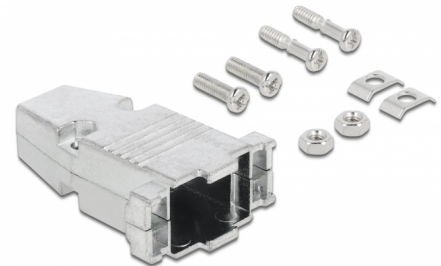

Delock Custodia per connettore D-Sub 9 in metallo

Questa custodia in metallo Delock può essere utilizzata per i connettori D-Sub 9 per proteggerli da sporcizia e danni. I serracavi e gli scaricatori di tensione forniscono un'ulteriore sicurezza per il cavo.

Articolo n. 66625

EAN: 4043619666256

Paese di origine: China

Pacchetto: Poly bag

Specifiche

- Adatto a connettori maschio e femmina D-Sub 9
- Materiale custodia: metallo
- Dimensioni (LxPxA): ca. 39,6 x 30,8 x 7,5 mm

Contenuto della confezione

- Custodia in 2 parti
- 2 x serracavo
- 2 x viti
- 2 x dadi
- 2 x viti di bloccaggio

Physical characteristics

Material:	metallo
Lunghezza:	39,6 mm
Width:	30,8 mm
Height:	7,5 mm