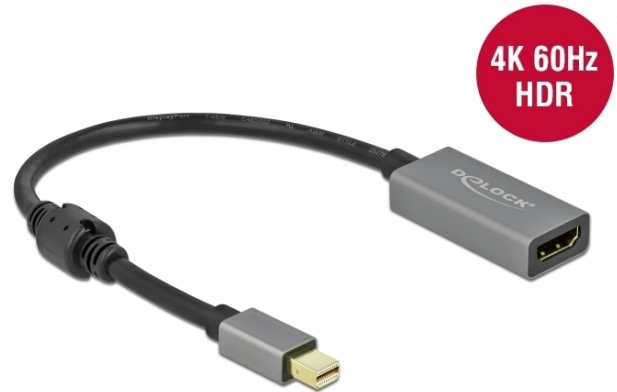

Delock Aktiv mini DisplayPort 1.4 till HDMI-adapter 4K 60 Hz (HDR)

Beskrivning

Denna adapter från Delock möjliggör anslutning av en HDMI-bildskärm till ditt system via ett ledigt mini DisplayPort-gränssnitt. Adaptern stöder en upplösning upp till 4K Ultra HD vid 60 Hz och är bakåtkompatibel med Full-HD 1080p.

Aktiv adapter

Adaptern erbjuder en aktiv konvertering samt att den också är lämplig för grafikkort som inte klarar av att mata ut DP++ signaler.

20 cm

Specifikationer

- Anslutning:
1 x mini DisplayPort hane >
1 x HDMI-A hona
- Kringkretsar: Parade PS186
- DisplayPort 1.4 och High Speed HDMI specifikationer
- Aktiv omvandlare för grafikkort med DP och DP++ utmatning
- Signalriktning: mini DisplayPort-ingång > HDMI-utgång
- Sladdstorlek:
32 AWG data
28 AWG ström
- Kabelldiameter: ca. 5 mm
- Anslutning: guldpläterad
- Metallchassi
- Överför ljud- och videosignaler
- Dataöverföringshastighet upp till 18 Gbps
- Upplösning upp till: 3840 x 2160 @ 60 Hz
(beroende på systemet och ansluten maskinvara)
- Stödjer HDR
- Stödjer HDCP 1.4 och 2.3
- 1 x ferritkärna
- Kabellängd utan kontakter: ca. 20 cm
- Färg: grå / svart

Systemkrav

- En ledig mini DisplayPort-port hona

Paketets innehåll

- Adapter mini DisplayPort till HDMI

Artikelnummer 66570

EAN: 4043619665709

Ursprungsland: China

Paket: • Retail Box

Physical characteristics

Ferritkärna:	1 x
Kabellängd:	20 cm
Stift slutförda:	guldpläterade
Conductor gauge:	32 AWG data 28 AWG ström
Material:	Aluminium PVC
Längd:	45 mm
Width:	20 mm
Height:	10 mm
Färg:	grå / svart
Kabeldiameter:	5 mm