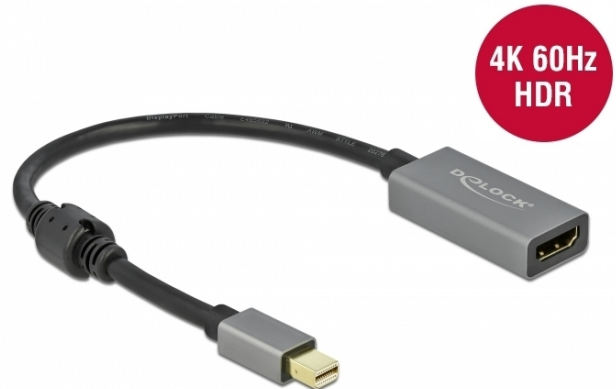

# Delock Aktiver mini DisplayPort 1.4 zu HDMI Adapter 4K 60 Hz (HDR)

## Kurzbeschreibung

Mit diesem Adapter von Delock kann ein HDMI Monitor über eine freie mini DisplayPort Schnittstelle an ein System angeschlossen werden. Der Adapter unterstützt eine Auflösung bis 4K Ultra HD bei 60 Hz und ist abwärtskompatibel zu Full-HD 1080p.

### Aktiver Adapter

Der Adapter bietet eine aktive Konvertierung, somit ist er auch für Grafikkarten geeignet, die keine DP++ Signale ausgeben können.

20 cm

## Spezifikation

- Anschlüsse:
  - 1 x mini DisplayPort Stecker >
  - 1 x HDMI-A Buchse
- Chipsatz: Parade PS186
- DisplayPort 1.4 und High Speed HDMI Spezifikation
- Aktiver Konverter, für Grafikkarten mit DP und DP++ Ausgang
- Signalrichtung: mini DisplayPort Eingang > HDMI Ausgang
- Drahtquerschnitt:
  - 32 AWG Datenleitung
  - 28 AWG Stromleitung
- Kabeldurchmesser: ca. 5 mm
- Anschlüsse: goldbeschichtet
- Metallgehäuse
- Übertragung von Audio- und Videosignalen
- Datentransferrate bis zu 18 Gbps
- Auflösung bis 3840 x 2160 @ 60 Hz (abhängig vom System und der angeschlossenen Hardware)
- Unterstützt HDR
- Unterstützt HDCP 1.4 und 2.3
- 1 x Ferritkern
- Kabellänge ohne Anschlüsse: ca. 20 cm
- Farbe: grau / schwarz