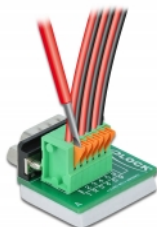

Delock D-Sub 9 adapter muški na priključni blok s gumbom okomiti

Opis

Ovaj Delock adapter bloka priključaka može se koristiti za povezivanje golih vodiča. Na taj način adapter nije samo prikladan za posebne industrijske primjene, već i za zabavu i hobije, primjerice modeliranje željezničkih pruga.

Predmet br. 66554

EAN: 4043619665549

Zemlja podrijetla: China

Pakiranje: Plastična vrećica sa zip zatvaračem

Tehnički podaci

- Priključak:
 - 1 x muška priključka D-Sub 9 s maticama za vijke
 - 1 x 6-polni blok priključaka s gumbom
- Korak udaljenosti: 2,54 mm
- Upotrebljivo za kabele promjera 24 do 20 AWG
- Radna temperatura: -10 °C ~ 70 °C
- Mjere (DxŠxV): oko 32 x 30 x 22 mm

Preduvjeti sustava

- Jedan slobodan D-Sub 9 ženski

Sadržaj pakiranja

- Adapter

Slike

General

Suitable for conductor gauge:	24 - 20 AWG
-------------------------------	-------------

Interface

Priključak 1:	1 x muška priključka Sub-D9 s maticama za vijke
---------------	---

Priključak 2:	1 x 6-polni blok priključaka s gumbom
---------------	---------------------------------------

Technical characteristics