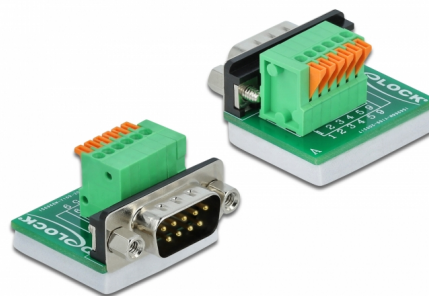

Delock D-Sub 9 adapter muški na priključni blok s gumbom okomiti

Opis

Ovaj Delock adapter bloka priključaka može se koristiti za povezivanje golih vodiča. Na taj način adapter nije samo prikladan za posebne industrijske primjene, već i za zabavu i hobije, primjerice modeliranje željezničkih pruga.

Predmet br. 66554

EAN: 4043619665549

Zemlja podrijetla: China

Pakiranje: Plastična vrećica sa zip zatvaračem

Tehnički podaci

- Priključak:
 - 1 x muška priključka D-Sub 9 s maticama za vijke
 - 1 x 6-polni blok priključaka s gumbom
- Korak udaljenosti: 2,54 mm
- Upotrebljivo za kabele promjera 24 do 20 AWG
- Radna temperatura: -10 °C ~ 70 °C
- Mjere (DxŠxV): oko 32 x 30 x 22 mm

Preduvjeti sustava

- Jedan slobodan D-Sub 9 ženski

Sadržaj pakiranja

- Adapter

Slike

General

Suitable for conductor gauge:	24 - 20 AWG
-------------------------------	-------------

Interface

Priključak 1:	1 x muška priključka Sub-D9 s maticama za vijke
---------------	---

Priključak 2:	1 x 6-polni blok priključaka s gumbom
---------------	---------------------------------------

Technical characteristics