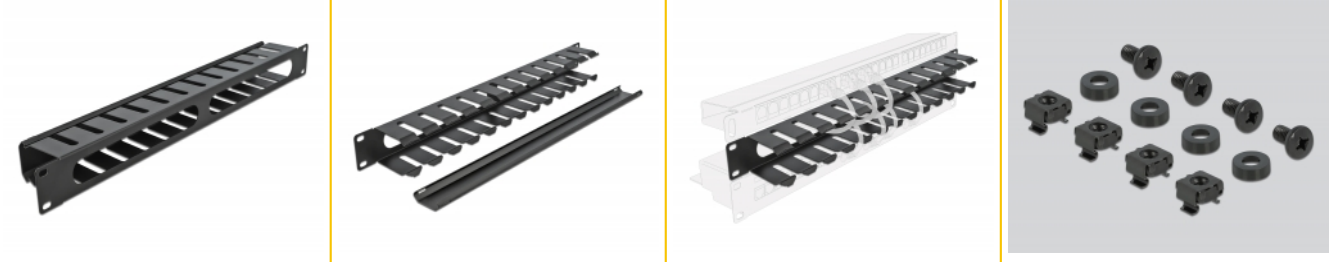

Delock Panel przepustowy do gospodarki kablami 19", 2 otwory, 1U, czarny

Opis

Panel przepustowy Delock nadaje się do instalacji w szafie sieciowej 19".

Właściwe ułożenie kabli

Kable sieciowe są prowadzone zwyczajnie od frontu to tyłu, tak że widok kabli wewnątrz szafy jest przesłonięty a szafa pozostawia wrażenie porządku.

Zdemontowana osłona dla pozwala łatwiej ogarnąć kable

Zdemontowalny panel frontowy ukrywa kable i zabezpiecza przed uszkodzeniami.

Otwory poziome

Na tylnej ścianie panel ma dwa otwory umożliwiające łatwe prowadzenie kabli.

Numer artykułu 66550

EAN: 4043619665501

Kraj pochodzenia: China

Opakowanie: Box

Specyfikacja

- Do montowania w szafie 19", 1U
- Zdemontowalna osłona
- Front z dwoma otworami (190 x 27 mm)
- Kolor: czarny
- Materiał: metal
- Wymiary (DxSxW): ok. 483,0 x 70,0 x 44,5 mm

Zawartość opakowania

- 19" panel przepustowy
- 4 x Śruby
- 4 x nakrętka klatkowa
- 4 x podkładka

Zdjęcia

General

Mounting type:	19 in
----------------	-------

Physical characteristics

Materiał:	metal
Długość:	483 mm
Width:	70 mm
Height:	44.5 mm
Kolor:	czarny