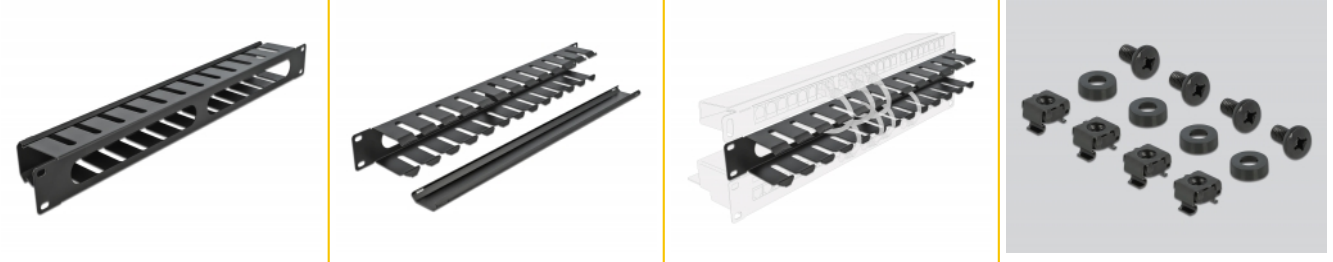

Delock Pannello di gestione dei cavi da 19" con 2 aperture 1U nero

Descrizione

Questo pannello di routing Delock è adatto per l'installazione in un armadio di rete da 19".

Corretta posa dei cavi

I cavi di rete vengono semplicemente fatti passare dalla parte anteriore a quella posteriore, così i cavi non sono visualizzabili all'interno dell'armadio di rete, che appare ordinato

Coperchio rimovibile per una gestione ottimale dei cavi

Il pannello frontale rimovibile nasconde i cavi liberi e li protegge da eventuali danni.

Aperture orizzontali

Sul lato posteriore, il pannello è dotato di due aperture per consentire un facile accesso ai cavi.

Articolo n. 66550

EAN: 4043619665501

Paese di origine: China

Pacchetto: Box

Specifiche

- Per il montaggio in un armadio di rete da 19", 1U
- Coperchio rimovibile
- Anteriore con due aperture (190 x 27 mm)
- Colore: nero
- Materiale: metallo
- Dimensioni (LxPxA): ca. 483,0 x 70,0 x 44,5 mm

Contenuto della confezione

- 19" pannello di routing
- 4 x Viti
- 4 x dadi ingabbiati
- 4 x rondella

Immagini

General

Mounting type:	19 in
----------------	-------

Physical characteristics

Material:	metallo
Lunghezza:	483 mm
Width:	70 mm
Height:	44.5 mm
Colour:	nero