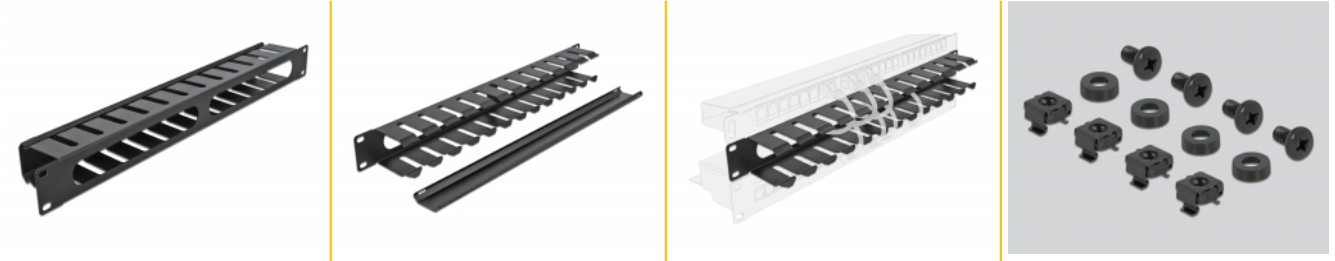

Τα καλώδια δικτύου περνούν από το μπροστινό στο πλαϊνό σημείο, ώστε η θέα των καλωδίων στο εσωτερικό του κυτίου δικτύου να μπλοκάρεται και το κυτίο να αφήνει μια γενική αίσθηση τακτοποίησης.

Αφαιρούμενο κάλυμμα για βέλτιστη διαχείριση καλωδίων

Ο αφαιρούμενος μπροστινός πίνακας κρύβει τα ανοιχτά καλώδια και τα προστατεύει από τη φθορά.

Οριζόντια ανοίγματα

Στην πίσω πλευρά, ο πίνακας είναι εξοπλισμένος με δύο ανοίγματα για να επιτρέπει την εύκολη πρόσβαση σε καλώδια.

Αρ. προϊόντος 66550

EAN: 4043619665501

Χώρα προέλευσης: China

Συσκευασία: Συσκευασία

Χαρακτηριστικά

- Για τοποθέτηση σε θάλαμο δικτύου 19", 1U
- Αφαιρούμενο κάλυμμα
- Μπροστινό με δύο ανοίγματα (190 x 27 χιλ.)
- Χρώμα: μαύρο
- Υλικό: μέταλλο
- Διαστάσεις (ΜxΠxΥ): περ. 483,0 x 70,0 x 44,5 mm

Περιεχόμενα συσκευασίας

- 19" πίνακας δρομολόγησης
- 4 x βίδες
- 4 x έγκλειστα παξιμάδια
- 4 x Ροδέλα

Εικόνες

General

Mounting type:	19 in
----------------	-------

Physical characteristics

Υλικό:	μέταλλο
Μήκος:	483 mm
Width:	70 mm
Height:	44.5 mm
Χρώμα:	μαύρο