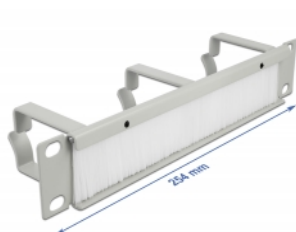

Delock Pasek szczotkowy do gospodarki kablami 10", 3 haki, 1U, szary

Opis

Pasek szczotkowy Delock nadaje się do instalacji w szafie sieciowej 10".

Właściwe ułożenie kabli

Kable sieciowe są prowadzone zazwyczaj od frontu do tyłu, tak że widok kabli wewnątrz szafy jest przesłonięty a szafa pozostawia wrażenie porządku.

Układanie kabli, optymalna gospodarka nimi

Solidne haki pozwalają ułożyć kable poziomo.

Ochrona przed pyłem

Załączone szczotki nylonowe zapobiegają przedostawaniu się pyłu.

Specyfikacja

- Do montowania w szafie 10", 1U
- Panel, 3 haki
- Szczotki nylonowe
- Kolor: szary
- Materiał: metal
- Wymiary (DxSxW): ok. 254,0 x 63,0 x 44,0 mm

Numer artykułu 66541

EAN: 4043619665419

Kraj pochodzenia: China

Opakowanie: Box

Zawartość opakowania

- Pasek szczotkowy 10"
- 4 x Śruby
- 4 x nakrętka klatkowa
- 4 x podkładka

Zdjęcia

General	
Mounting type:	10 in
Physical characteristics	
Material:	metal
Długość:	254,0 mm
Width:	63,0 mm
Height:	44,0 mm
Kolor:	szary