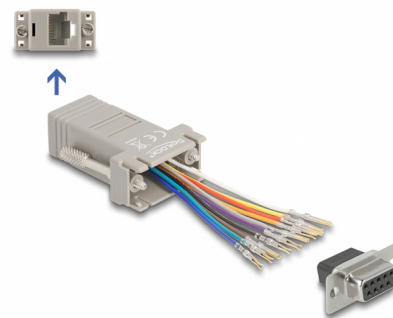

Delock Adapter D-Sub 9-zatični ženski na RJ50 ženski set za sklapanje, siv

Opis

Ovaj adapter tvrtke Delock može se koristiti kao proširenje serijskog sučelja primjenom dodatnog Cat.5 / 5e / 6 kabela. Stoga se zatici mogu dodijeliti individualno. Samo ukopčajte kraj kabela u željenu rupu spojnika i ostavite ga uglavljenog u kućište.

Predmet br. 66472

EAN: 4043619664726

Zemlja podrijetla: China

Pakiranje: Plastična vrećica sa zip zatvaračem

Tehnički podaci

- Priključak:
 - 1 x serijski D-Sub 9-polni ženski
 - 1 x RJ50 ženski
- RJ50 sučelje s 10 pinskim, serijskim sučeljem koje se zasebno dodjeljuje
- Serijski priključak sa vijkom
- Mjere zajedno s konektorom (DxŠxV): oko 49,5 x 20 x 16 mm
- Boja: siv

Preduvjeti sustava

- Slobodan D-Sub 9-zatični muški ulaz ili
- Slobodan RJ50 utikač

Sadržaj pakiranja

- Adapter

Slike

PIN	Farbe / Color
1	 Lila / Purple
2	 Blau / Blue
3	 Orange / Orange
4	 Schwarz / Black
5	 Rot / Red
6	 Grün / Green
7	 Gelb / Yellow
8	 Braun / Brown
9	 Weiß / White
10	 Grau / Gray

Interface

priključak:	1 x RJ50 ženski
Priključak 1:	1 x 9-pinski D-Sub, ženski

Physical characteristics

Materijal kućišta:	Plastika
Duljina:	49,5 mm
Width:	20 mm
Height:	16 mm
Boja:	siv