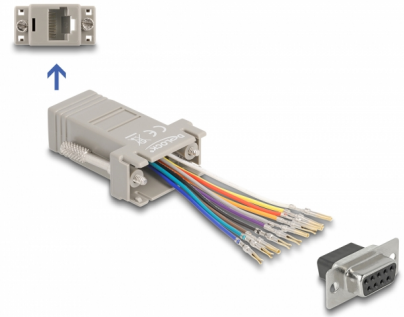

Delock Adapter D-Sub 9-zatični ženski na RJ50 ženski set za sklapanje, siv

Opis

Ovaj adapter tvrtke Delock može se koristiti kao proširenje serijskog sučelja primjenom dodatnog Cat.5 / 5e / 6 kabela. Stoga se zatici mogu dodijeliti individualno. Samo ukopčajte kraj kabela u željenu rupu spojnika i ostavite ga uglavljenog u kućište.

Predmet br. 66472

EAN: 4043619664726

Zemlja podrijetla: China

Pakiranje: Plastična vrećica sa zip zatvaračem

Tehnički podaci

- Priključak:
 - 1 x serijski D-Sub 9-polni ženski
 - 1 x RJ50 ženski
- RJ50 sučelje s 10 pinskim, serijskim sučeljem koje se zasebno dodjeljuje
- Serijski priključak sa vijkom
- Mjere zajedno s konektorom (DxŠxV): oko 49,5 x 20 x 16 mm
- Boja: siv

Preduvjeti sustava

- Slobodan D-Sub 9-zatični muški ulaz ili
- Slobodan RJ50 utikač

Sadržaj pakiranja

- Adapter

Slike

PIN	Farbe / Color
1	 Lila / Purple
2	 Blau / Blue
3	 Orange / Orange
4	 Schwarz / Black
5	 Rot / Red
6	 Grün / Green
7	 Gelb / Yellow
8	 Braun / Brown
9	 Weiß / White
10	 Grau / Gray

Interface

priključak:	1 x RJ50 ženski
Priključak 1:	1 x 9-pinski D-Sub, ženski

Physical characteristics

Materijal kućišta:	Plastika
Duljina:	49,5 mm
Width:	20 mm
Height:	16 mm
Boja:	siv