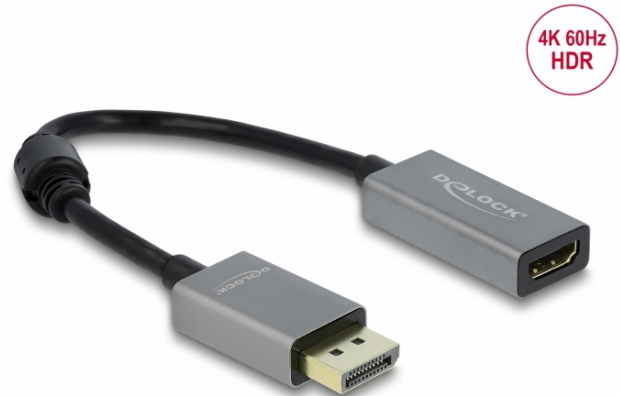

Delock Aktív DisplayPort 1.4 - HDMI átalakító 4K 60 Hz (HDR)

Leírás

Ezzel a Delock adapterrel HDMI-monitort csatlakoztathat a rendszeréhez egy szabad DisplayPort-csatolón keresztül. Az adapter legfeljebb 4K Ultra HD (60 Hz) felbontást támogat és visszamenőlegesen kompatibilis a Full-HD 1080p szabvánnyal.

Aktív átalakító

Az adapter aktív átalakítást kínál, így olyan videokártyákkal is használható, amelyek nem képesek DP++ jelet kibocsátani.

22 cm

Műszaki adatok

- Csatlakozó:
 - 1 x DisplayPort dugó >
 - 1 x HDMI-A hüvely
- Lapkakészlet: Parade PS186
- DisplayPort 1.4 és High Speed HDMI specifikáció
- Aktív konverter videokártyákhoz DP és DP++ kimenettel
- Jelirány: DisplayPort bemenet > HDMI-kimenet
- Kábel vastagsága:
 - 32 AWG adatvezeték
 - 28 AWG tápvezeték
- Kábelátmérő: kb. 5 mm
- Csatlakozó: arany bevonat
- Fémburkolat
- Hang- és videojelek továbbítása
- Akár 18 Gbps sebességű adatátvitel
- Felbontás: max. 3840 x 2160 @ 60 Hz (a rendszertől és csatlakoztatott hardvertől függően)
- Támogatja a HDR használatát
- Támogatja a HDCP 1.4 és 2.3 használatát
- 1 x ferrittekercs
- Kábelhosszúság csatlakozó nélkül: kb. 20 cm
- Szín: szürke / fekete

Képek

General	
Műszaki adatok:	High Speed HDMI DisplayPort 1.4 HDR
Interface	
Csatlakozó 1:	1 x DisplayPort dugó
Csatlakozó 2:	1 x HDMI-A hüvely
Technical characteristics	
Lapkakészlet:	Parade PS186
Sebességű adatátvitel:	up to 18 Gb/s
Maximum screen resolution:	3840 x 2160 @ 60 Hz
Physical characteristics	
Ferrittekercs:	1 x
Kábelhosszúság:	20 cm
Tű bevonata:	aranyozott
Conductor gauge:	32 AWG adatvezeték 28 AWG tápvezeték
Szín:	szürke / fekete
Kábelátmérő:	5 mm