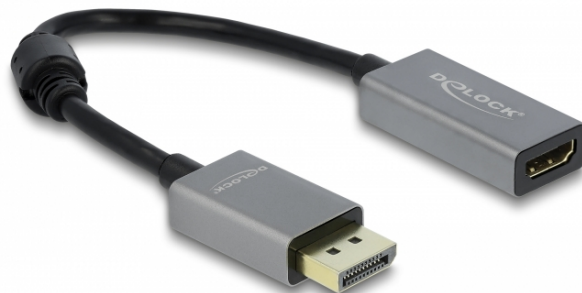

# Delock Adaptér z Active DisplayPort 1.4 na HDMI, 4K, 60 Hz (HDR)

## Popis

Tento adaptér od Delocku umožňuje připojení HDMI monitoru k vašemu systému přes volné rozhraní DisplayPort. Adaptér podporuje rozlišení až do 4K Ultra HD při 60 Hz a je zpětně kompatibilní s Full-HD 1080p.

## Aktivní adaptér

Adaptér nabízí aktivní konverzi, a proto je vhodný i pro grafické karty, které nejsou určeny pro výstup signálů DP++.

22 cm

## Specifikace

- Konektor:  
1 x DisplayPort samec >  
1 x HDMI-A samice
- Chipset: Parade PS186
- DisplayPort 1.4 specifikace a High Speed HDMI
- Aktivní konvertor, pro grafické karty s výstupem DP a DP++
- Směr signálu: DisplayPort vstup > HDMI výstup
- Průřez kabelu:  
32 AWG datové vodiče  
28 AWG napájecí vodiče
- Průměr kabelu: cca. 5 mm
- Konektor: pozlacený
- Kovová skříňka
- Přenos audio a video signálu
- Rychlost přenosu dat až 18 Gbps
- Rozlišení až 3840 x 2160 @ 60 Hz  
(v závislosti na systému a připojeném hardware)
- Podporuje HDR
- Podporuje HDCP 1.4 a 2.3
- 1 x feritové jádro
- Délka kabelu bez konektorů: cca. 20 cm
- Barva: šedá / černá