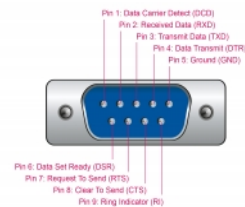

Απαιτήσεις συστήματος

- Linux Kernel 2.6 ή νεότερο

- Mac OS 10.9 ή νεότερο
- Windows 7/7-64/8.1/8.1-64/10/10-64/11
- Η/Υ ή Φορητός υπολογιστής με ελεύθερη Θύρα USB τύπου-A

Περιεχόμενα συσκευασίας

- Προσαρμογέας USB 2.0 σε 1 x σειριακό
- CD με πρόγραμμα οδήγησης
- Εγχειρίδιο χρήστη

Εικόνες

General

Λειτουργία :	Plug & Play
Προδιαγραφές:	RS-232 (EIA / TIA) USB 2.0
Supported operating system:	Linux Kernel 2.6 ή νεότερο Mac OS 10.9 ή νεότερο Windows 10 32-bit Windows 10 64-bit Windows 7 32-bit Windows 7 64-bit Windows 8.1 32-bit Windows 8.1 64-bit Windows Server 2012 R2 Windows Server 2016

Interface

Συνδετήρας 1:	1 x αρσενικό USB 2.0 τύπου-A
Συνδετήρας 2:	1 x Serial RS-232 DB9 male

Technical characteristics

Chipset:	FTDI FT232RL
Ρυθμός μεταφοράς δεδομένων:	up to 921.6 Kbps
FIFO:	128 byte 256 Byte
Data transmission:	asynchronous Bi-directional full duplex
UART:	USB to serial UART

Physical characteristics

Cable length incl. connector:	1,8 m
Τελείωμα ακίδας:	επιχρυσωμένη

Shielding:	double
Χρώμα:	μαύρο