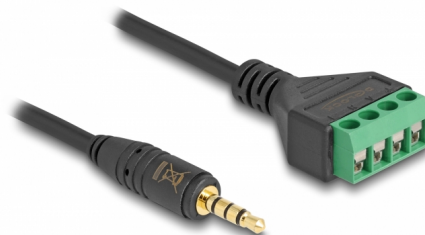

# Delock Cable Adaptador de clavija estéreo macho de 3,5 mm y 4 patillas a bloque de terminales 20 cm

## Descripción

Se puede utilizar Este cable de Delock para conectar varios dispositivos con toma estéreo de 2,5 mm. Los hilos con extremos pelados pueden conectarse a través del bloque de terminales.

20 cm

## Detalles técnicos

- Conectores:
  - 1 x Conector macho estéreo de audio de 4 contactos y 3,5 mm
  - 1 x Bloque de terminales de 4 contactos
- Distancia entre ejes: 4,25 mm
- Asignación de pines: 1:1
- Valor normalizado del cable: 28 AWG
- Longitud: aprox. 20 cm
- Material: PVC
- Color: negro / verde

## Physical characteristics

Distancia entre ejes:	4,25 mm
Conductor gauge:	28 AWG
Material:	PVC
Longitud:	20 cm
Color:	schwarz / grün