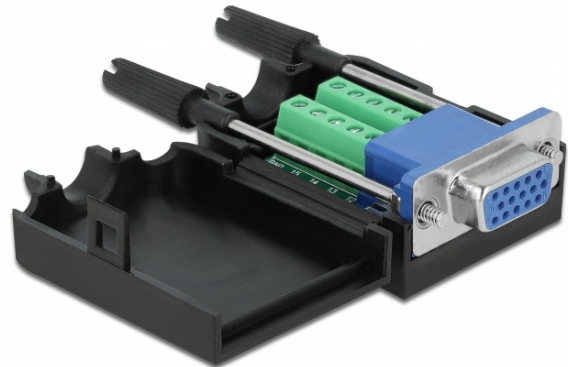

Delock Adapter VGA 15 zatični ženski na priključni blok 10 zatični s kućištem

Opis

Ovaj Delock adapter bloka priključaka može se koristiti za povezivanje golih vodiča. Na taj način adapter nije samo prikladan za posebne industrijske primjene, već i za zabavu i hobije, primjerice modeliranje željezničkih pruga.

Zaštitno kućište

Plastično kućište štiti PCB od prljavštine i oštećenja.

Vlačno rasterećenje

Ugrađeno vlačno rasterećenje učvršćuje kabel u kućištu.

Tehnički podaci

- Priključak:
1 x VGA 15-polni ženski s vijcima
1 x 10-polni blok priključaka
- Korak udaljenosti: 3,81 mm
- Upotrebljivo za kabele promjera 26 do 18 AWG
- Radna temperatura: -20 °C ~ 105 °C
- Mjere (DxŠxV): oko 51,8 x 34,4 x 21,0 mm

Predmet br. 66259

EAN: 4043619662593

Zemlja podrijetla: China

Pakiranje: Plastična vrećica sa zip zatvaračem

Preduvjeti sustava

- Slobodno VGA sučelje

Sadržaj pakiranja

- Adapter
- 1 x vlačno rasterećenje
- 2 x sigurnosni vijak

Slike

Interface	
Priključak 1:	1 x VGA 15-polni ženski
Priključak 2:	1 x 10-polni blok priključaka
Technical characteristics	
Radna temperatura:	-20 °C ~ 105 °C
Physical characteristics	
Korak udaljenosti:	3,81 mm
Conductor gauge:	26 - 18 AWG
Duljina:	51,8 mm
Width:	34,4 mm
Height:	21,0 mm