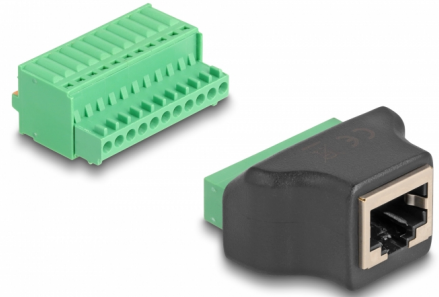

Delock RJ50 hona till anslutningsplintadapter med tryckknapp

Beskrivning

Adapter från Delock som kan användas för att ansluta till olika nätverksenheter. Trådar med skalade ändrar kan således anslutas utan verktyg via terminalblocket med tryckknappen.

Artikelnummer 66244

EAN: 4043619662449

Ursprungsland: China

Paket: Zippåse

Specifikationer

- Anslutning:
 - 1 x RJ50 hona
 - 1 x 11-stifts terminalblock
- Delningsavstånd: 2,54 mm
- Stifttilldelning: 1:1
- Skärmad
- Material: PVC
- Färg: svart / grön
- Mått (LxBxH): ca 43 x 33 x 20 mm

Paketets innehåll

- Adapter

Bilder

Interface

Kontakt 1:	1 x RJ50 hona
Kontakt 2:	1 x 11-stifts terminalblock

Physical characteristics

Delningsavstånd:	2,54 mm
Material:	PVC
Längd:	43 mm
Width:	33 mm
Height:	20 mm
Färg:	schwarz / grün