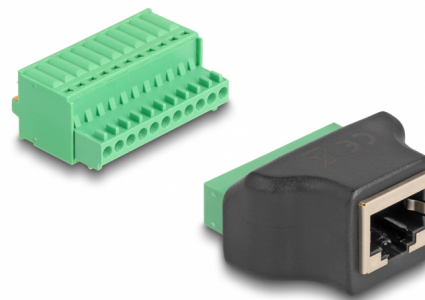

Delock RJ50 θηλυκό προς Αντάπτορα Κυτίου Διανομής με κομβίο επαφής (push-button)

Περιγραφή

Αυτός ο αντάπτορας της Delock μπορεί να χρησιμοποιηθεί για σύνδεση διάφορων συσκευών δικτύου. Πρίσματα με γυμνά άκρα μπορούν να συνδεθούν χωρίς καλώδια μέσω του κυτίου διανομής με κομβίο επαφής.

Αρ. προϊόντος 66244

EAN: 4043619662449

Χώρα προέλευσης: China

Συσκευασία: Τσαντάκι με φερμουάρ

Χαρακτηριστικά

- Συνδετήρας:
 - 1 x θηλυκός RJ50
 - 1 x Μπλοκ ακροδεκτών 11 ακίδων
- Απόσταση βήματος: 2,54 mm
- Λειτουργία Pin: 1:1
- Θωρακισμένο
- Υλικό: PVC
- Χρώμα: μαύρο / πράσινο
- Διαστάσεις (ΜxΠxΥ): περ. 43 x 33 x 20 mm

Περιεχόμενα συσκευασίας

- Προσαρμογέας

Εικόνες

Interface

Συνδετήρας 1:	1 x θηλυκός RJ50
Συνδετήρας 2:	1 x Μπλοκ ακροδεκτών 11 ακίδων

Physical characteristics

Απόσταση βήματος:	2,54 mm
Υλικό:	PVC
Μήκος:	43 mm
Width:	33 mm
Height:	20 mm
Χρώμα:	schwarz / grün