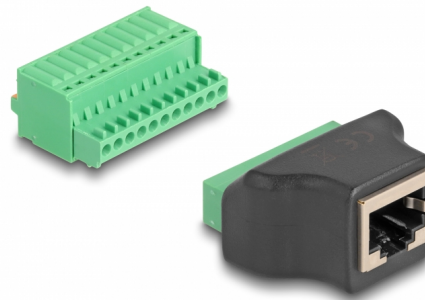

# Delock RJ50 θηλυκό προς Αντάπτορα Κυτίου Διανομής με κομβίο επαφής (push-button)

## Περιγραφή

Αυτός ο αντάπτορας της Delock μπορεί να χρησιμοποιηθεί για σύνδεση διάφορων συσκευών δικτύου. Πρίσματα με γυμνά άκρα μπορούν να συνδεθούν χωρίς καλώδια μέσω του κυτίου διανομής με κομβίο επαφής.

## Προδιαγραφές

- Συνδετήρας:
  - 1 x θηλυκός RJ50
  - 1 x Μπλοκ ακροδεκτών 11 ακίδων
- Απόσταση βήματος: 2,54 mm
- Λειτουργία Pin: 1:1
- Θωρακισμένο
- Υλικό: PVC
- Χρώμα: μαύρο / πράσινο
- Διαστάσεις (ΜxΠxΥ): περ. 43 x 33 x 20 mm

## Physical characteristics

|                   |                |
|-------------------|----------------|
| Απόσταση βήματος: | 2,54 mm        |
| Υλικό:            | PVC            |
| Μήκος:            | 43 mm          |
| Width:            | 33 mm          |
| Height:           | 20 mm          |
| Χρώμα:            | schwarz / grün |