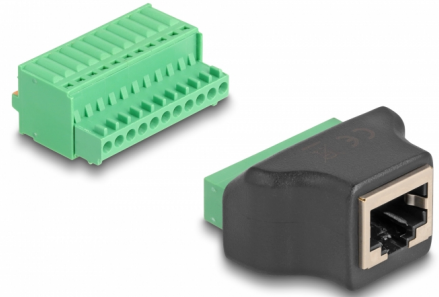

# Delock Adaptér ze zásuvkového konektoru RJ50 na svorkovnici, s tlačítkem

## Popis

Tento adaptér značky Delock lze používat k připojování různých síťových zařízení. Vodiče s odizolovanými konci lze připojovat bez nástrojů tlačítkem přes svorkovnici.

## Specifikace

- Konektor:
  - 1 x RJ50 samice
  - 1 x 11 pin svorkovnice
- Pitch vzdálenost: 2,54 mm
- Přiřazení pinů: 1:1
- Stíněný
- Materiál: PVC
- Barva: černá / zelený
- Rozměry (DxŠxV): cca. 43 x 33 x 20 mm

## Physical characteristics

Pitch vzdálenost:	2,54 mm
Materiál:	PVC
Délka:	43 mm
Width:	33 mm
Height:	20 mm
Barva:	schwarz / grün