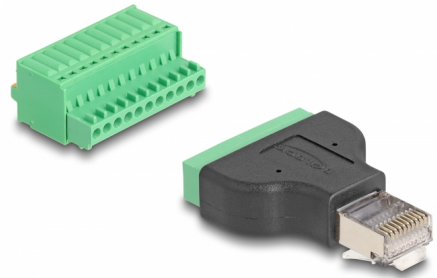

Delock RJ50 hane till anslutningsplintadapter med tryckknapp

Beskrivning

Adapter från Delock som kan användas för att ansluta till olika nätverksenheter. Trådar med skalade ändrar kan således anslutas utan verktyg via terminalblocket med tryckknappen.

Artikelnummer 66243

EAN: 4043619662432

Ursprungsland: China

Paket: Zippåse

Specifikationer

- Anslutning:
 - 1 x RJ50 hane
 - 1 x 11-stifts terminalblock
- Delningsavstånd: 2,54 mm
- Stifttilldelning: 1:1
- Skärmad
- Material: PVC
- Färg: svart / grön
- Mått (LxBxH): ca 43 x 33 x 20 mm

Paketets innehåll

- Adapter

Bilder

Interface

Kontakt 1:	1 x RJ50 hane
Kontakt 2:	1 x 11-stifts terminalblock

Physical characteristics

Delningsavstånd:	2,54 mm
Material:	PVC
Längd:	43 mm
Width:	33 mm
Height:	20 mm
Färg:	schwarz / grün