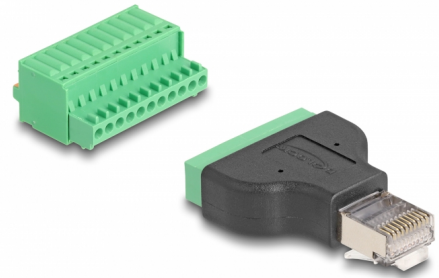

Delock RJ50 adapter muški na priključni blok s gumbom

Opis

Ovaj adapter tvrtke Delock može se koristiti za spajanje raznih mrežnih uređaja. Žice s ogoljenim krajevima mogu se spojiti bez alata preko stezaljke s gumbom.

Predmet br. 66243

EAN: 4043619662432

Zemlja podrijetla: China

Pakiranje: Plastična vrećica sa zip zatvaračem

Tehnički podaci

- Priključak:
 - 1 x RJ50 muški
 - 1 x 11-polni blok priključaka
- Korak udaljenosti: 2,54 mm
- Dodjeljivanje pinova: 1:1
- Oklopljen
- Materijal: PVC
- Boja: crno / zeleno
- Mjere (DxŠxV): oko 43 x 33 x 20 mm

Sadržaj pakiranja

- Adapter

Slike

Interface

Priključak 1:	1 x RJ50 muški
Priključak 2:	1 x 11-polni blok priključaka

Physical characteristics

Korak udaljenosti:	2,54 mm
Materijal:	PVC
Duljina:	43 mm
Width:	33 mm
Height:	20 mm
Boja:	schwarz / grün