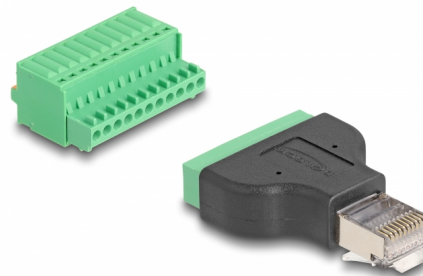

Delock RJ50 αρσενικό προς Αντάπτορα Κυτίου Διανομής με κομβίο επαφής (push-button)

Περιγραφή

Αυτός ο αντάπτορας της Delock μπορεί να χρησιμοποιηθεί για σύνδεση διάφορων συσκευών δικτύου. Πρίσματα με γυμνά άκρα μπορούν να συνδεθούν χωρίς καλώδια μέσω του κυτίου διανομής με κομβίο επαφής.

Αρ. προϊόντος 66243

EAN: 4043619662432

Χώρα προέλευσης: China

Συσκευασία: Τσαντάκι με φερμουάρ

Προδιαγραφές

- Συνδετήρας:
 - 1 x RJ50 αρσενικό
 - 1 x Μπλοκ ακροδεκτών 11 ακίδων
- Απόσταση βήματος: 2,54 mm
- Λειτουργία Pin: 1:1
- Θωρακισμένο
- Υλικό: PVC
- Χρώμα: μαύρο / πράσινο
- Διαστάσεις (ΜxΠxΥ): περ. 43 x 33 x 20 mm

Περιεχόμενα συσκευασίας

- Προσαρμογέας

Εικόνες

Interface

Συνδετήρας 1:	1 x RJ50 αρσενικό
Συνδετήρας 2:	1 x Μπλοκ ακροδεκτών 11 ακίδων

Physical characteristics

Απόσταση βήματος:	2,54 mm
Υλικό:	PVC
Μήκος:	43 mm
Width:	33 mm
Height:	20 mm
Χρώμα:	schwarz / grün