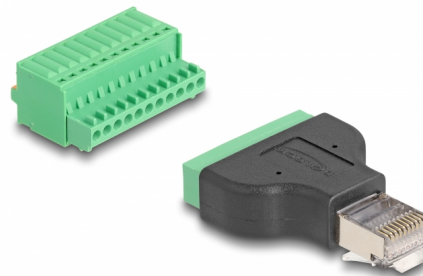

# Delock RJ50 αρσενικό προς Αντάπτορα Κυτίου Διανομής με κομβίο επαφής (push-button)

## Περιγραφή

Αυτός ο αντάπτορας της Delock μπορεί να χρησιμοποιηθεί για σύνδεση διάφορων συσκευών δικτύου. Πρίσματα με γυμνά άκρα μπορούν να συνδεθούν χωρίς καλώδια μέσω του κυτίου διανομής με κομβίο επαφής.

## Χαρακτηριστικά

- Συνδετήρας:
  - 1 x RJ50 αρσενικό
  - 1 x Μπλοκ ακροδεκτών 11 ακίδων
- Απόσταση βήματος: 2,54 mm
- Λειτουργία Pin: 1:1
- Θωρακισμένο
- Υλικό: PVC
- Χρώμα: μαύρο / πράσινο
- Διαστάσεις (ΜxΠxΥ): περ. 43 x 33 x 20 mm

### Physical characteristics

Απόσταση βήματος:	2,54 mm
Υλικό:	PVC
Μήκος:	43 mm
Width:	33 mm
Height:	20 mm
Χρώμα:	schwarz / grün