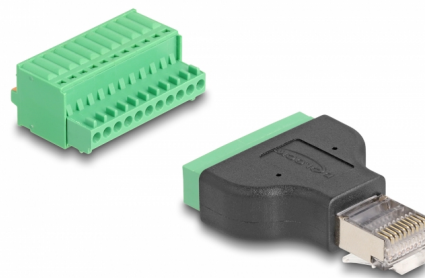

# Delock Adaptér ze zástrčkového konektoru RJ50 na svorkovnici, s tlačítkem

## Popis

Tento adaptér značky Delock lze používat k připojování různých síťových zařízení. Vodiče s odizolovanými konci lze připojovat bez nástrojů tlačítkem přes svorkovnici.

## Technické detaily

- Konektor:
  - 1 x RJ50 samec
  - 1 x 11 pin svorkovnice
- Pitch vzdálenost: 2,54 mm
- Přiřazení pinů: 1:1
- Stíněný
- Materiál: PVC
- Barva: černá / zelený
- Rozměry (DxŠxV): cca. 43 x 33 x 20 mm

## Physical characteristics

Pitch vzdálenost:	2,54 mm
Materiál:	PVC
Délka:	43 mm
Width:	33 mm
Height:	20 mm
Barva:	schwarz / grün