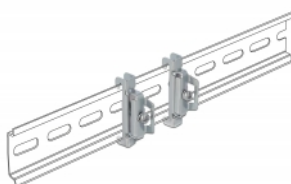

Delock Τροχιά DIN με Σφιγκτήρα Κλεισίματος από Ανοξείδωτο Ατσάλι βιδωτό 4 κομμάτια

Περιγραφή

Αυτή η τροχιά DIN με σφιγκτήρα κλεισίματος χρησιμοποιείται για να ασφαλίσει π.χ. τερματικά ή μετατροπείς που είναι προσκολλημένοι στην τροχιά DIN.

Υποστήριξη ασφαλείας στην τροχιά DIN

Οι συσκευές παραμένουν στην αρχική τους θέση ακόμη και κατά τις δονήσεις και δεν μπορούν να γλιστρήσουν ή να πέσουν.

**4 x**

Προδιαγραφές

- Διάδρομος στερέωσης DIN: 35 χιλ.
- Υλικό: ανοξείδωτο ατσάλι
- Διαστάσεις (ΜxΠxΥ): περ. 45 x 15 x 10 mm

Περιεχόμενα συσκευασίας

- 4 x DIN κλείσιμο σφιγκτήρα τροχιάς

Αρ. προϊόντος 66231

EAN: 4043619662319

Χώρα προέλευσης: China

Συσκευασία: Poly bag

Εικόνες

| | |
|--------------------------|-----------------------------|
| General | |
| Mounting type: | Montáža DIN vodilice: 35 mm |
| Physical characteristics | |
| Materijal: | nehrdajúci čelik |