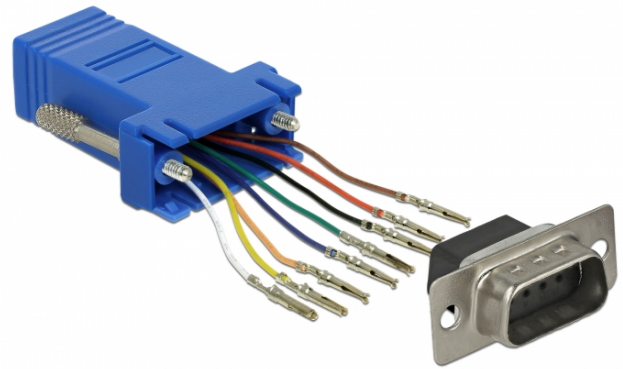

Delock Adapter Sub-D 9-zatični muški na RJ45 ženski set za sklapanje, plava

Opis

Ovaj adapter tvrtke Delock može se koristiti kao proširenje serijskog sučelja primjenom dodatnog Cat.5 / 5e / 6 kabela. Stoga se zatici mogu dodijeliti individualno. Samo ukopčajte kraj kabela u željenu rupu spojnika i ostavite ga uglavljenog u kućište.

Tehnički podaci

- Priključak:
1 x serijski Sub-D 9-polni muški >
1 x RJ45 ženski
- RJ45 sučelje s 8 pinskim, serijskim sučeljem koje se zasebno dodjeljuje
- Serijski priključak sa vijkom
- Mjere zajedno s konektorom (DxŠxV): oko 52 x 34 x 16 mm
- Boja: plava

Preduvjeti sustava

- Slobodan Sub-D 9-zatični ženski ulaz ili
- Slobodan RJ45 utikač

Sadržaj pakiranja

- Adapter

Predmet br. 66167

EAN: 4043619661671

Zemlja podrijetla: China

Pakiranje: Poly bag

Slike

Interface	
connector:	1 x Sub-D a 9 pin maschio
Connettore 1:	1 x RJ45 femmina
Physical characteristics	
Custodia colore:	blu
Materiale custodia:	Plastica
Lunghezza:	52 mm
Width:	34 mm
Height:	16 mm