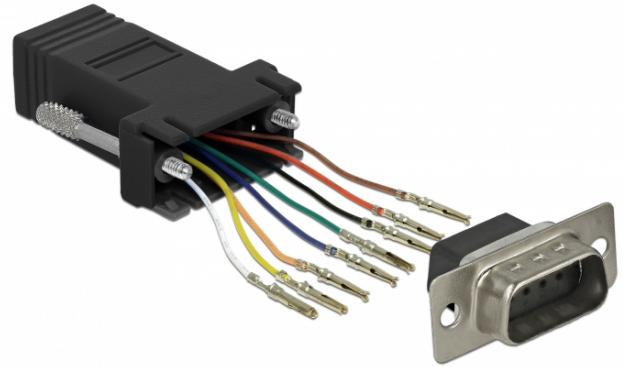

Delock Adapter Sub-D 9-zatični muški na RJ45 ženski set za sklapanje, crni

Opis

Ovaj adapter tvrtke Delock može se koristiti kao proširenje serijskog sučelja primjenom dodatnog Cat.5 / 5e / 6 kabela. Stoga se zatici mogu dodijeliti individualno. Samo ukopčajte kraj kabela u željenu rupu spojnika i ostavite ga uglavljenog u kućište.

Tehnički podaci

- Priključak:
1 x serijski Sub-D 9-polni muški >
1 x RJ45 ženski
- RJ45 sučelje s 8 pinskim, serijskim sučeljem koje se zasebno dodjeljuje
- Serijski priključak sa vijkom
- Mjere zajedno s konektorom (DxŠxV): oko 52 x 34 x 16 mm
- Boja: crno

Preduvjeti sustava

- Slobodan Sub-D 9-zatični ženski ulaz ili
- Slobodan RJ45 utikač

Sadržaj pakiranja

- Adapter

Predmet br. 66166

EAN: 4043619661664

Zemlja podrijetla: China

Pakiranje: Poly bag

Slike

PIN	Farbe / Color
1	Blau / Blue
2	Orange / Orange
3	Schwarz / Black
4	Rot / Red
5	Grün / Green
6	Gelb / Yellow
7	Braun / Brown
8	Weiß / White

Interface	
connector:	1 x Sub-D a 9 pin maschio
Connettore 1:	1 x RJ45 femmina
Physical characteristics	
Custodia colore:	nero
Materiale custodia:	Plastica
Lunghezza:	52 mm
Width:	34 mm
Height:	16 mm