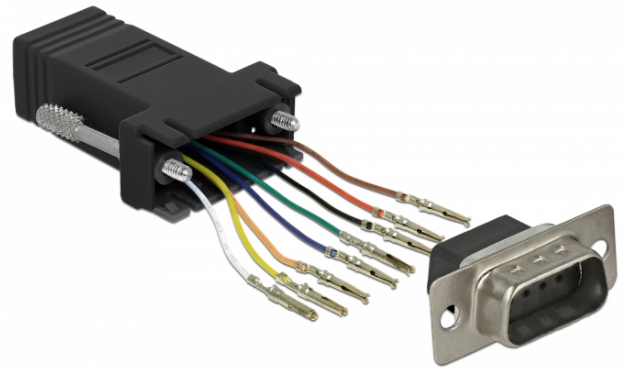

Delock Adapter D-Sub 9-zatični muški na RJ45 ženski set za sklapanje, crni

Opis

Ovaj adapter tvrtke Delock može se koristiti kao proširenje serijskog sučelja primjenom dodatnog Cat.5 / 5e / 6 kabela. Stoga se zatici mogu dodijeliti individualno. Samo ukopčajte kraj kabela u željenu rupu spojnika i ostavite ga uglavljenog u kućište.

Tehnički podaci

- Priključak:
1 x serijski D-Sub 9-polni muški >
1 x RJ45 ženski
- RJ45 sučelje s 8 pinskim, serijskim sučeljem koje se zasebno dodjeljuje
- Serijski priključak sa vijkom
- Mjere zajedno s konektorom (DxŠxV): oko 52 x 34 x 16 mm
- Boja: crno

Preduvjeti sustava

- Slobodan D-Sub 9-zatični ženski ulaz ili
- Slobodan RJ45 utikač

Sadržaj pakiranja

- Adapter

Predmet br. 66166

EAN: 4043619661664

Zemlja podrijetla: China

Pakiranje: • Plastična vrećica sa zip zatvaračem

Slike

PIN	Farbe / Color
1	Blau / Blue
2	Orange / Orange
3	Schwarz / Black
4	Rot / Red
5	Grün / Green
6	Gelb / Yellow
7	Braun / Brown
8	Weiß / White

Interface	
priključak:	1 x 9-pinski Sub-D, muški
Priključak 1:	1 x RJ45 ženski
Physical characteristics	
Kućište boja:	crna
Materijal kućišta:	Plastika
Duljina:	52 mm
Width:	34 mm
Height:	16 mm