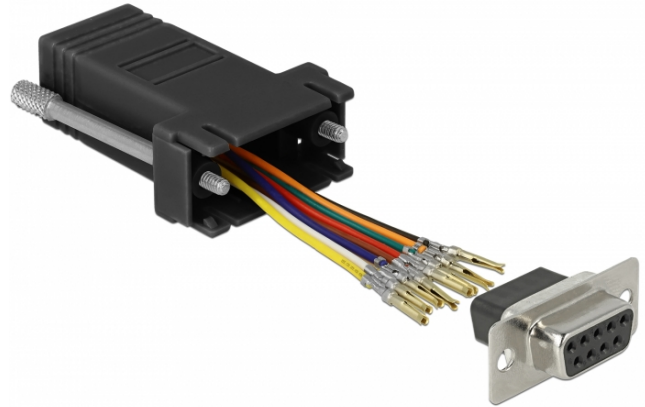

Adapter D-Sub 9-zatični ženski na RJ45 ženski set za sklapanje, crni

Opis

Ovaj adapter tvrtke Delock može se koristiti kao proširenje serijskog sučelja primjenom dodatnog Cat.5 / 5e / 6 kabela. Stoga se zatici mogu dodijeliti individualno. Samo ukopčajte kraj kabela u željenu rupu spojnika i ostavite ga uglavljenog u kućište.

Tehnički podaci

- Priključak:
 - 1 x serijski D-Sub 9-polni ženski >
 - 1 x RJ45 ženski
- RJ45 sučelje dodijeljeno s 8 zatika, serijsko sučelje s individualnom dodjelom
- Serijski ulaz s vijcima
- Mjere zajedno s konektorom (DxŠxV): oko 52 x 34 x 16 mm
- Boja: crno

Preduvjeti sustava

- Slobodan D-Sub 9-zatični muški ulaz ili
- Slobodan RJ45 utikač

Sadržaj pakiranja

- Adapter

Predmet br. 66165

EAN: 4043619661657

Zemlja podrijetla: China

Pakiranje: Plastična vrećica sa zip zatvaračem

Slike

PIN	Farbe / Color
1	Blau / Blue
2	Orange / Orange
3	Schwarz / Black
4	Rot / Red
5	Grün / Green
6	Gelb / Yellow
7	Braun / Brown
8	Weiß / White

Interface	
priključak:	1 x 9-pinski Sub-D, ženski
Priključak 1:	1 x RJ45 ženski
Physical characteristics	
Kućište boja:	crna
Materijal kućišta:	Plastika
Duljina:	52 mm
Width:	34 mm
Height:	16 mm