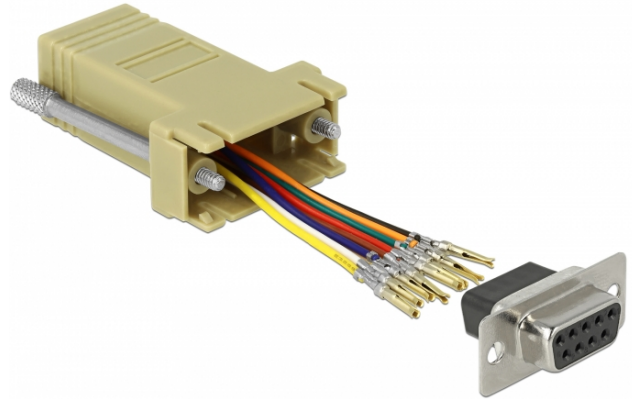

Delock Adapter D-Sub 9-zatični ženski na RJ45 ženski set za sklapanje, sivi

Opis

Ovaj adapter tvrtke Delock može se koristiti kao proširenje serijskog sučelja primjenom dodatnog Cat.5 / 5e / 6 kabela. Stoga se zatici mogu dodijeliti individualno. Samo ukopčajte kraj kabela u željenu rupu spojnika i ostavite ga uglavljenog u kućište.

Tehnički podaci

- Priključak:
1 x serijski D-Sub 9-polni ženski >
1 x RJ45 ženski
- RJ45 sučelje dodijeljeno s 8 zatika, serijsko sučelje s individualnom dodjelom
- Serijski ulaz s vijcima
- Mjere zajedno s konektorom (DxŠxV): oko 52 x 34 x 16 mm
- Boja: siv

Preduvjeti sustava

- Slobodan D-Sub 9-zatični muški ulaz ili
- Slobodan RJ45 utikač

Sadržaj pakiranja

- Adapter

Predmet br. 66164

EAN: 4043619661640

Zemlja podrijetla: China

Pakiranje: • Plastična vrećica sa zip zatvaračem

Slike

PIN	Farbe / Color
1	● Bleu / Blue
2	● Orange / Orange
3	● Schwarz / Black
4	● Rot / Red
5	● Grün / Green
6	● Gelb / Yellow
7	● Braun / Brown
8	○ Weiß / White

Interface	
priključak:	1 x 9-pinski Sub-D, ženski
Priključak 1:	1 x RJ45 ženski
Physical characteristics	
Kućište boja:	siv
Materijal kućišta:	Plastika
Duljina:	52 mm
Width:	34 mm
Height:	16 mm