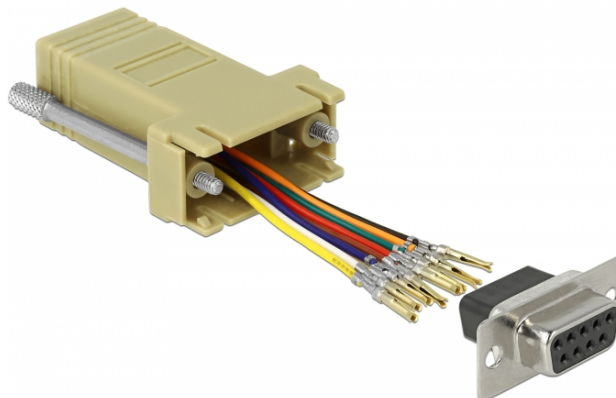

Delock Αντάπτορας D-Sub 9 ριν θηλυκός προς RJ45 θηλυκό Κυτίο Συναρμολόγησης γκρι

Περιγραφή

Αυτός ο αντάπτορας της Delock μπορεί να χρησιμοποιηθεί για να διευρύνει μια σειριακή διεπαφή με τη χρήση προαιρετικού καλωδίου Cat.5 / 5e / 6. Έτσι μπορεί κανείς να προσαρμόσει μεμονωμένα τη συναρμολόγηση. Απλά εισάγετε την άκρη του καλωδίου στην επιθυμητή υποδοχή του συνδέσμου και αφήστε το να κλειδώσει στο περίβλημα.

Χαρακτηριστικά

- Συνδετήρας:
1 x σειριακό D-Sub 9 ακίδων θηλυκό >
1 x θηλυκός RJ45
- Διεπαφή RJ45 που συνδέεται με 8 pins, συνδεόμενη σειριακή διεπαφή μεμονωμένα
- Σειριακή θηλυκή υποδοχή με βίδες
- Διαστάσεις συμπεριλαμβανομένου του συνδέσμου (ΜκΠxΥ): περ. 52 x 34 x 16 mm
- Χρώμα: γκρι

Απαιτήσεις συστήματος

- Μια ελεύθερη θύρα D-Sub των 9 ριν αρσενική ή
- Μια ελεύθερη υποδοχή RJ45

Περιεχόμενα συσκευασίας

- Προσαρμογέας

Αρ. προϊόντος 66164

EAN: 4043619661640

Χώρα προέλευσης: China

Συσκευασία: • Τσαντάκι με φερμουάρ

Εικόνες

PIN	Farbe / Color
1	• Bleu / Blue
2	• Orange / Orange
3	• Schwarz / Black
4	• Rot / Red
5	• Grün / Green
6	• Gelb / Yellow
7	• Braun / Brown
8	• Weiß / White

Interface	
σύνδεσμος :	1 x Sub-D 9 ακίδων, θηλυκό
Συνδετήρας 1:	1 x θηλυκός RJ45
Physical characteristics	
Περίβλημα Χρώμα:	γκρί
Υλικό περιβλήματος:	πλαστική
Μήκος:	52 mm
Width:	34 mm
Height:	16 mm