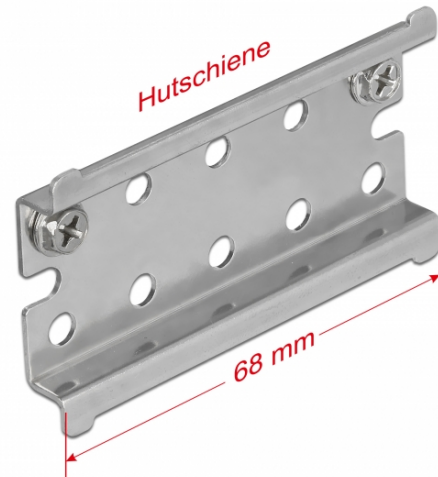

Delock DIN-skena i rostfritt stål med ändstopp för väggmontering

Beskrivning

DIN-skena från Delock som passar för väggmontering.

Specifikationer

- 35 mm DIN-skena
- 10 x monteringshål
- Monteringshål diameter: 4,5 mm
- Skruvhåldelning: ca 14 mm
- Material: Rostfritt stål
- Mått (LxBxH): ca 68,0 x 38,0 x 7,5 mm

Paketets innehåll

- 1 x DIN-skena
- 4 x skruvar

Artikelnummer 66083

EAN: 4043619660834

Ursprungsland: Taiwan, Republic of China

Paket: Poly bag

Bilder

4 x

General	
Mounting type:	Väggmontering
Physical characteristics	
Material:	Rostfritt stål
Längd:	68,0 mm
Width:	38,0 mm
Height:	7,5 mm