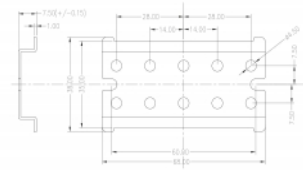

Delock DIN-skena i rostfritt stål med ändstopp för väggmontering

Beskrivning

DIN-skena från Delock som passar för väggmontering.

Specifikationer

- 35 mm DIN-skena
- 10 x monteringshål
- Monteringshål diameter: 4,5 mm
- Skruvhåldelning: ca 14 mm
- Material: Rostfritt stål
- Mått (LxBxH): ca 68,0 x 38,0 x 7,5 mm

Paketets innehåll

- 1 x DIN-skena
- 4 x skruvar

Artikelnummer 66083

EAN: 4043619660834

Ursprungsland: Taiwan, Republic of China

Paket: Poly bag

Bilder

4 x

General	
Mounting type:	Väggmontering
Physical characteristics	
Material:	Rostfritt stål
Längd:	68,0 mm
Width:	38,0 mm
Height:	7,5 mm