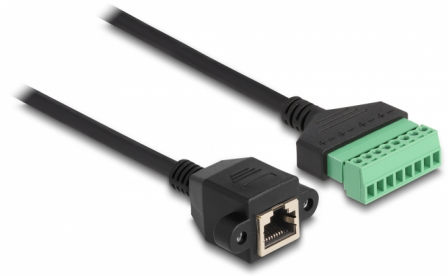

Delock RJ45-kabel Cat.6 hona till anslutningsplintadapter för inbyggnad 2 m 2-delad

Beskrivning

Kabel från Delock som kan användas som förlängning och ansluta olika nätverksenheter. Trådar med skalade ändrar kan således anslutas via terminalblocket. Det skruvbara RJ45-jacket kan fästas, t.ex. på ett spårfäste eller ett hölje med en passande utskärning.

2 m

Artikelnummer 66060

EAN: 4043619660605

Ursprungsland: China

Paket: Zippåse

Specifikationer

- Anslutning:
 - 1 x RJ45 hona med muttrar
 - 1 x 8-stifts terminalblock
- Delningsavstånd: 3,50 mm
- Stifttilldelning: 1:1
- Cat.6 specifikation
- Oskärmad (UTP)
- Sladdstorlek: 26 AWG
- Längd: ca 2 m
- Material: PVC
- Färg: svart / grön

Systemkrav

- En ledig RJ45-port

Paketets innehåll

- RJ45 kabel
- 2 x skruvar

Bilder

General

Specifikationer:	Cat. 6
------------------	--------

Interface

Kontakt 1:	1 x RJ45 hona med muttrar
Kontakt 2:	1 x 8-stifts terminalblock

Physical characteristics

Delningsavstånd:	3,50 mm
Conductor gauge:	26 AWG
Material:	PVC
Längd:	2 m
Färg:	schwarz / grün