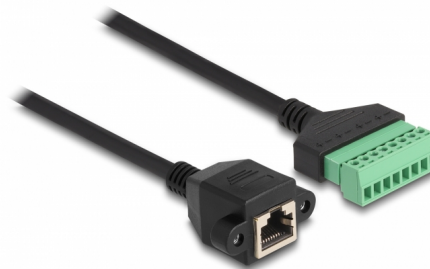

Delock Καλώδιο RJ45 Cat.6 θηλυκό προς Αντάπτορα Κυτίου Διανομής για ενσωμάτωση 2 μ. 2 μέρη

Περιγραφή

Αυτό το καλώδιο της Delock μπορεί να χρησιμοποιηθεί για την επέκταση και τη σύνδεση διάφορων συσκευών δικτύου. Σύρματα με γυμνά άκρα μπορούν να συνδεθούν μέσω του κυτίου διανομής. Η βιδωτή υποδοχή RJ45 μπορεί να προσκολληθεί, π.χ σε έναν βραχίονα υποδοχής ή σε ένα περίβλημα με την κατάλληλη εγκοπή.

2 m

Αρ. προϊόντος 66060

EAN: 4043619660605

Χώρα προέλευσης: China

Συσκευασία: Τσαντάκι με φερμουάρ

Προδιαγραφές

- Συνδετήρας:
 - 1 x RJ45 θηλυκό, με παξιμάδια
 - 1 x Μπλοκ ακροδεκτών 8 ακίδων
- Απόσταση βήματος: 3,50 mm
- Λειτουργία Pin: 1:1
- Προδιαγραφές Cat.6
- Αθωράκιστο (UTP)
- Μετρητής καλωδίου: 26 AWG
- Μήκος: περ. 2 m
- Υλικό: PVC
- Χρώμα: μαύρο / πράσινο

Απαιτήσεις συστήματος

- Ελεύθερη θύρα RJ45

Περιεχόμενα συσκευασίας

- Καλώδιο RJ45
- 2 x βίδες

Εικόνες

General

Προδιαγραφές:	Cat. 6
---------------	--------

Interface

Συνδετήρας 1:	1 x RJ45 θηλυκό, με παξιμάδια
Συνδετήρας 2:	1 x Μπλοκ ακροδεκτών 8 ακίδων

Physical characteristics

Απόσταση βήματος:	3,50 mm
Conductor gauge:	26 AWG
Υλικό:	PVC
Μήκος:	2 m
Χρώμα:	schwarz / grün