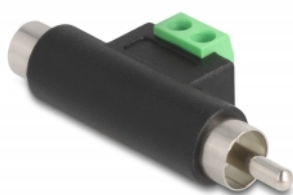

## Delock Adapter RCA męski i RCA żeński na listwę zaciskową

### Opis

Ten adapter do listwy zaciskowej firmy Delock służy do łączenia odsłoniętych żył. Z adapterem można łączyć osobne urządzenia ze złączami RCA, co czyni produkt idealnym do zastosowań hobbystycznych w obszarze audio i wideo.

### Specyfikacja

- Złącze:  
1 x męski RCA  
1 x żeńskie RCA  
1 x 2-pinowa kostka połączeniowa
- Rozstaw: 5,00 mm
- Napięcie: 12 V
- Prąd: max. 5 A
- Rodzaj kabla: 26 - 12 AWG
- Temperatura robocza: -40 °C ~ 105 °C
- Materiał: tworzywo sztuczne
- Kolor: czarny / zielony
- Wymiary (DxSxW): ok. 40 x 21 x 13 mm

### Zdjęcia

Interface	
Złącze 1:	1 x męski RCA
Złącze 2:	1 x żeńskie RCA
złącze 3:	1 x 2-pinowa kostka połączeniowa
Technical characteristics	
Temperatura robocza:	-40 °C ~ 105 °C
Physical characteristics	
Rozstaw:	5,00 mm
Conductor gauge:	26 - 12 AWG
Materiał:	tworzywo sztuczne
Długość:	40 mm
Width:	21 mm
Height:	13 mm
Kolor:	schwarz / grün