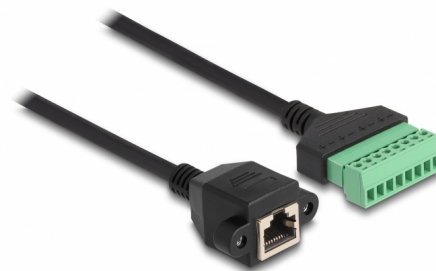

Delock Cavo RJ45 Cat.6 femmina a morsettiera Adattatore per incasso 1 m 2 parti

Descrizione

Questo cavo di rete Delock può essere utilizzato per estendere e collegare vari dispositivi di rete. I fili con le estremità spellate possono essere collegati tramite la morsettiera. Il jack RJ45 avvitabile può essere fissato, ad esempio, a una staffa per slot o a un alloggiamento con un taglio adatto.

1 m

Articolo n. 66055

EAN: 4043619660551

Paese di origine: China

Pacchetto: Sacchetto in plastica con cerniera

Dettagli tecnici

- Connettori:
 - 1 x RJ45 femmina con dadi
 - 1 x morsettiera a 8 pin
- Distanza passo: 3,50 mm
- Assegnazione dei pin: 1:1
- Specifica Cat.6
- Non schermato (UTP)
- Sezione dei cavi: 26 AWG
- Lunghezza: ca. 1 m
- Materiale: PVC
- Colore: nero / verde

Requisiti di sistema

- Una porta RJ45 disponibile

Contenuto della confezione

- Cavo RJ45
- 2 x viti

Immagini

General

Specification:	Cat. 6
----------------	--------

Interface

Connettore 1:	1 x RJ45 femmina con dadi
Connettore 2:	1 x morsettiera a 8 pin

Physical characteristics

Pitch distance:	3,50 mm
Conductor gauge:	26 AWG
Material:	PVC
Lunghezza:	1 m
Colour:	schwarz / grün